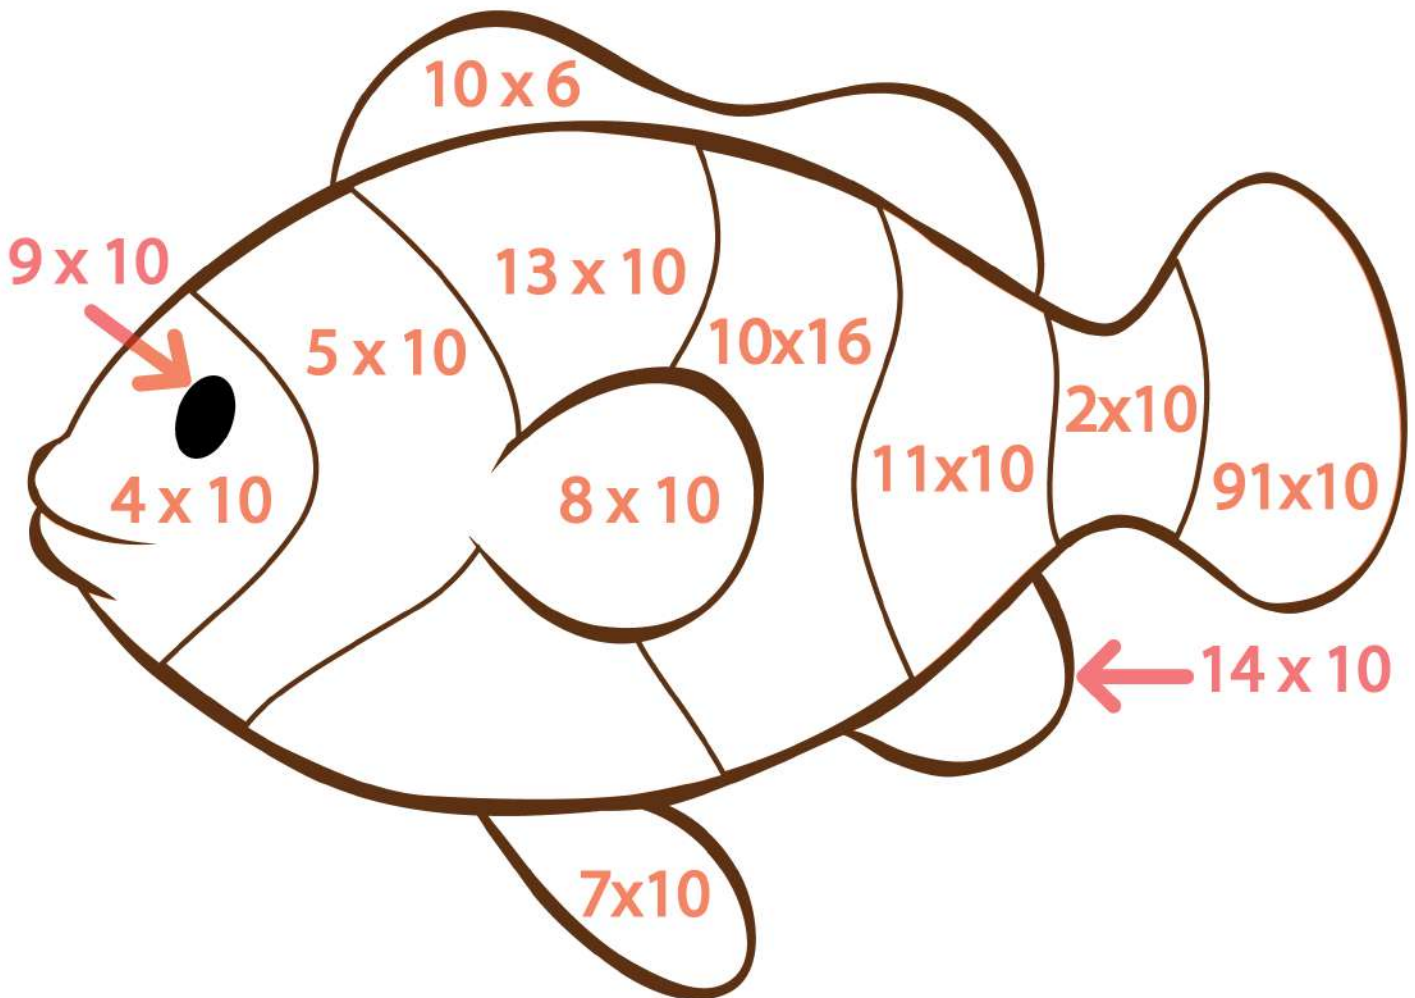

# Color Funny Clown Fish

90 - Black

40 - White

50 - Orange

80 - Gray

70 - Yellow

20 - Green

60 - Yellow

140 - Yellow

160 - Pink

130 - White

910 - Gray

110 - Peach

100 - Black

140 - White

150 - Orange

180 - Gray

170 - Yellow

200 - Green

210 - Yellow

120 - Yellow

160 - Pink

130 - White

190 - Gray