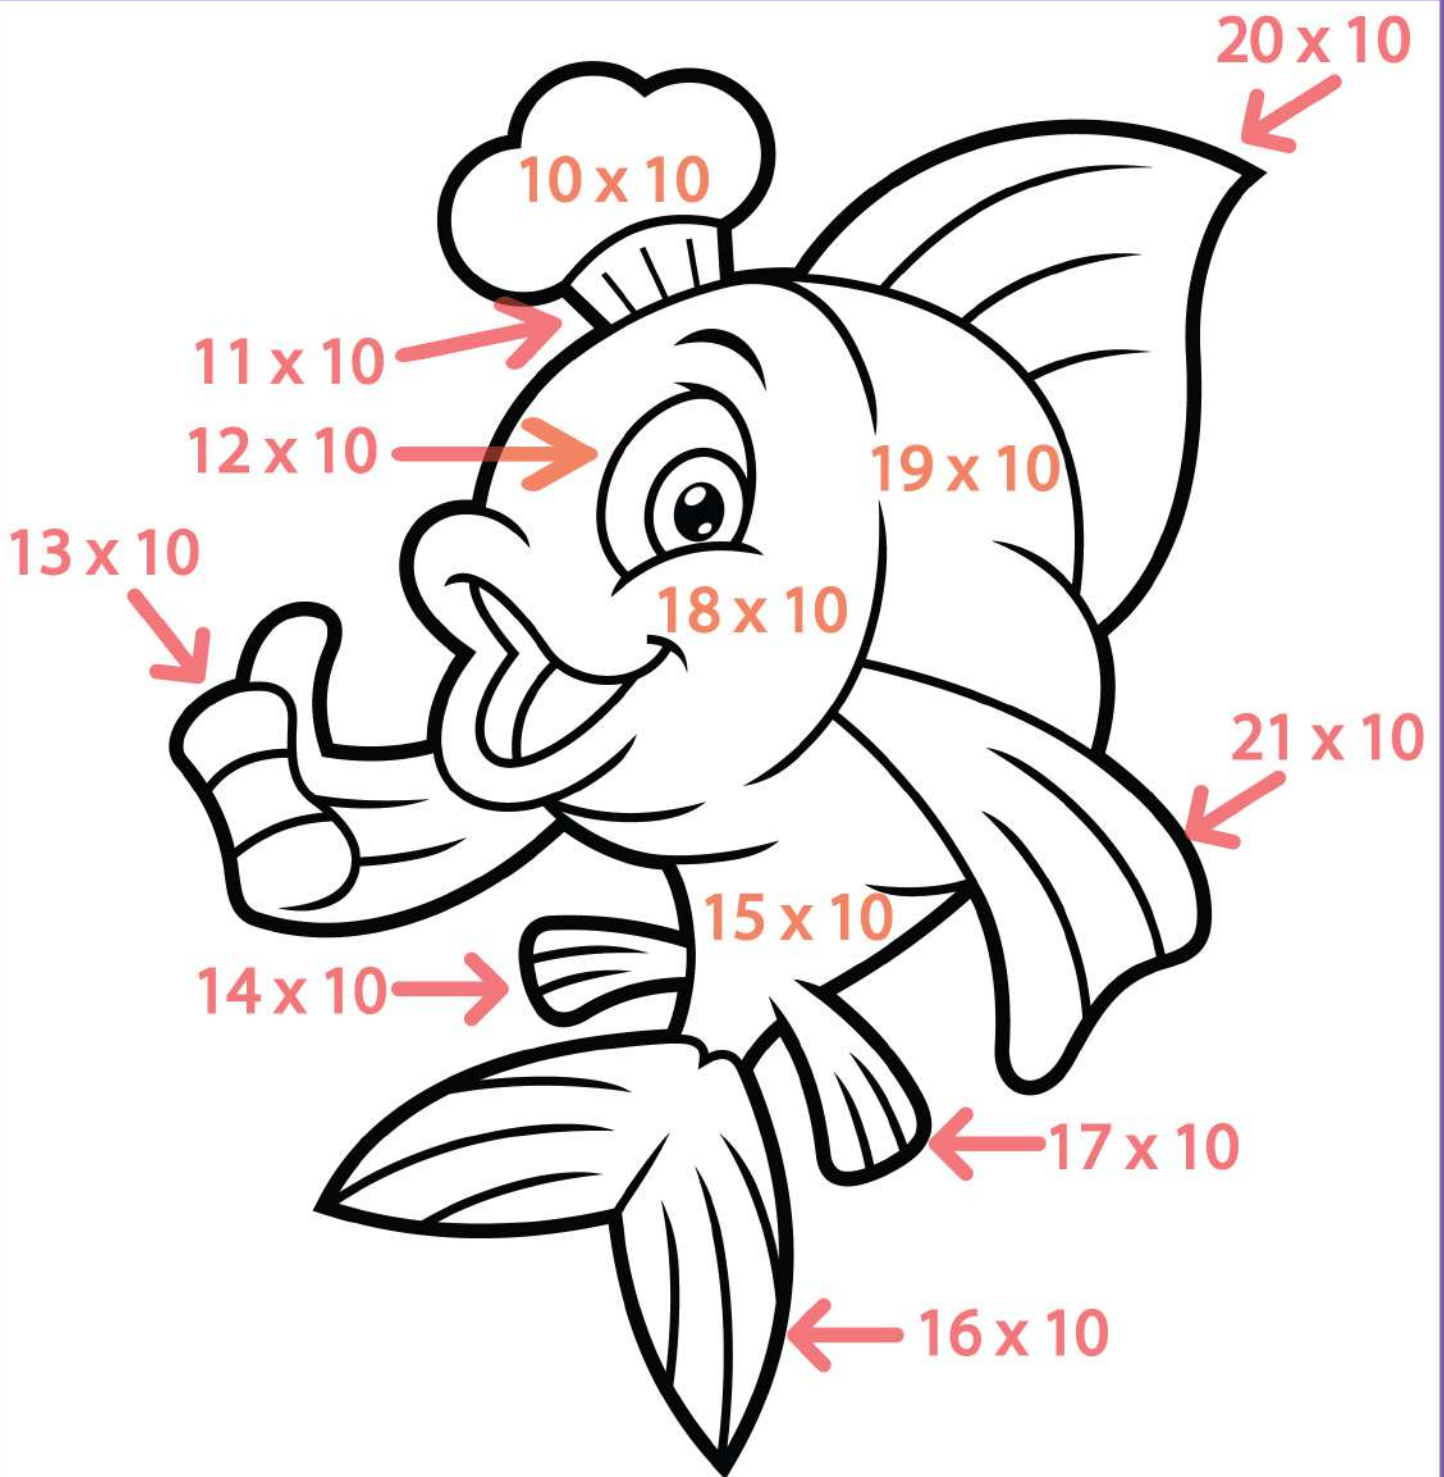

100 - Black

140 - White

150 - Orange

180 - Gray

170 - Yellow

200 - Green

210 - Yellow

120 - Yellow

160 - Pink

130 - White

190 - Gray

110 - Peach